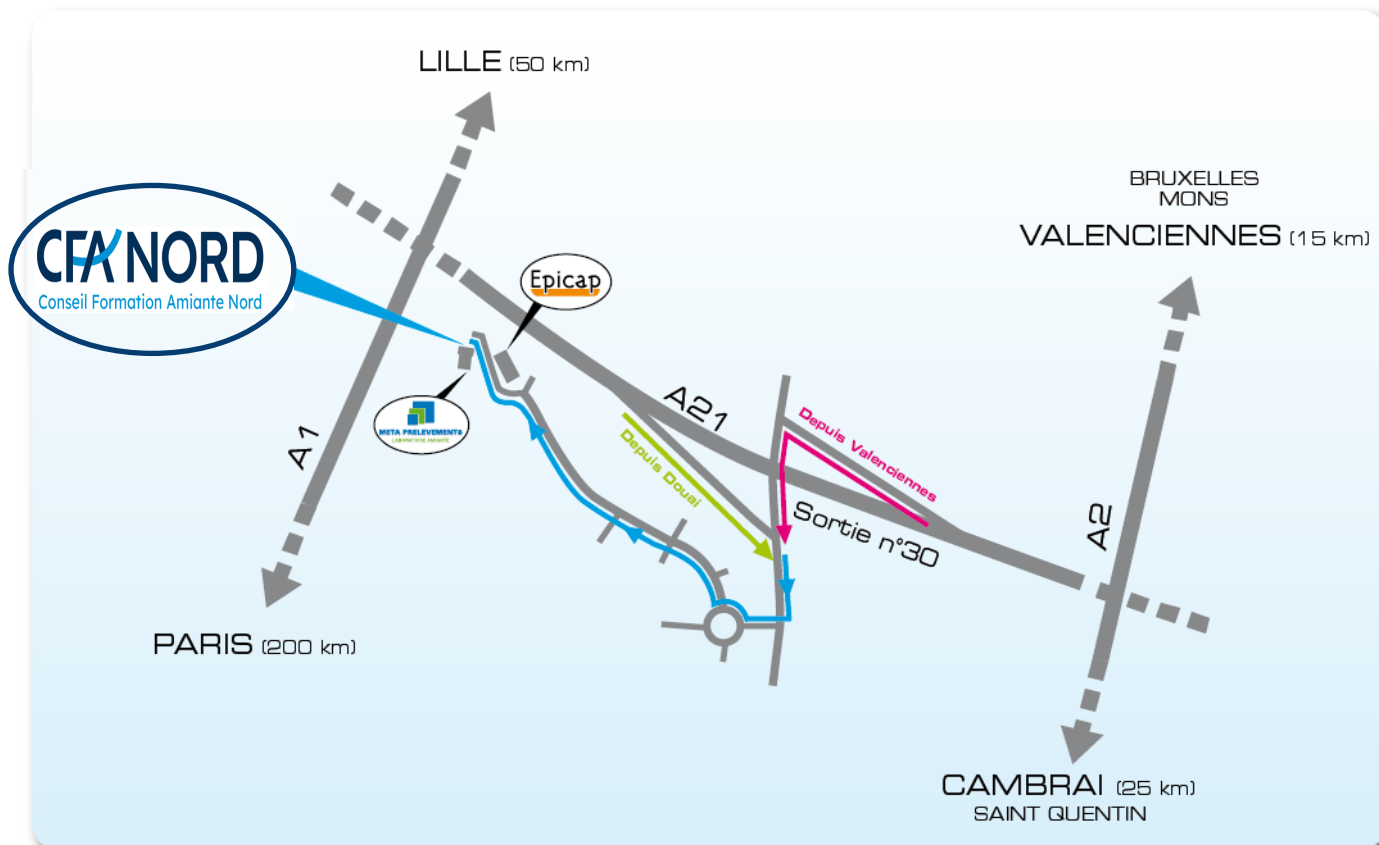

PLAN D'ACCÈS - ESCAUDAIN

EXEMPLES D'ITINERAIRES :

DE VALENCIENNES :

A2 Paris, sortie n°17.
A21 Douai Somain,
Sortie n°30 Escaudain.
D81 direction Louches,
Rue Paul Bert.
Rue des entrepreneurs.

DE DOUAI :

A21 Valenciennes,
Sortie n°30 Escaudain.
D81 direction Louches,
Rue Paul Bert.
Rue des entrepreneurs.

DE LILLE :

A1 Paris - A21 Valenciennes,
Sortie n°30 Escaudain
D81 direction Louches,
Rue Paul Bert.
Rue des entrepreneurs.

DE PARIS :

A1 Lille - A2 Bruxelles
Sortie n°17
A21 Douai Somain
Sortie n°30 Escaudain.
D81 direction Louches,
Rue Paul Bert.
Rue des entrepreneurs.